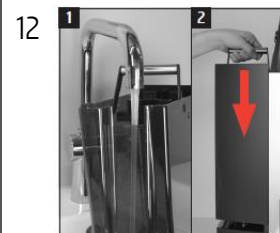

Repeat Step 4-5  
»Fill water tank«

»Machine is being descaled«  
»Empty drip tray«