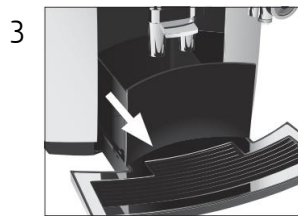

»Display«

\*Completely dissolve in several min.

**Precondition:**

»Decalcify machine«  
Press button

»Descale«

»Empty drip tray«

»Pour descaling agent\* into empty water tank«

»Machine is being descaled«  
»Empty drip tray«

Repeat Step 4-5  
»Fill water tank«

»Machine is being descaled«  
»Empty drip tray«