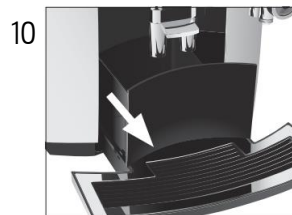

Repeat Step 4-5  
»Fill water tank«

»Machine is being descaled«  
»Empty drip tray«