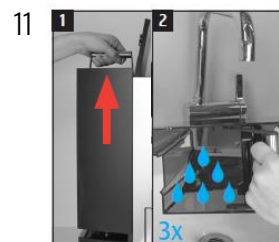

»Display«

\*Completely dissolve in several min.

**Precondition:**

»Decalcify machine«  
Press button

»Descale«

»Empty drip tray«

»Pour descaling agent\* into empty water tank«

»Machine is being descaled«  
»Empty drip tray«

Repeat Step 4-5  
»Fill water tank«

»Machine is being descaled«  
»Empty drip tray«