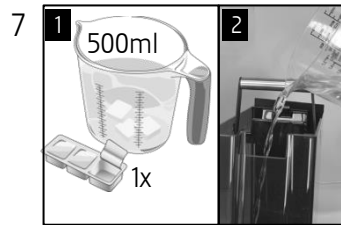

»Display«

\*Completely dissolve in several min.

**Precondition:**

»Decalcify machine«  
Press button

»Descale«

»Empty drip tray«

»Pour descaling agent\* into empty water tank«

»Machine is being descaled«  
»Empty drip tray«

Repeat Step 4-5  
»Fill water tank«

»Machine is being descaled«  
»Empty drip tray«